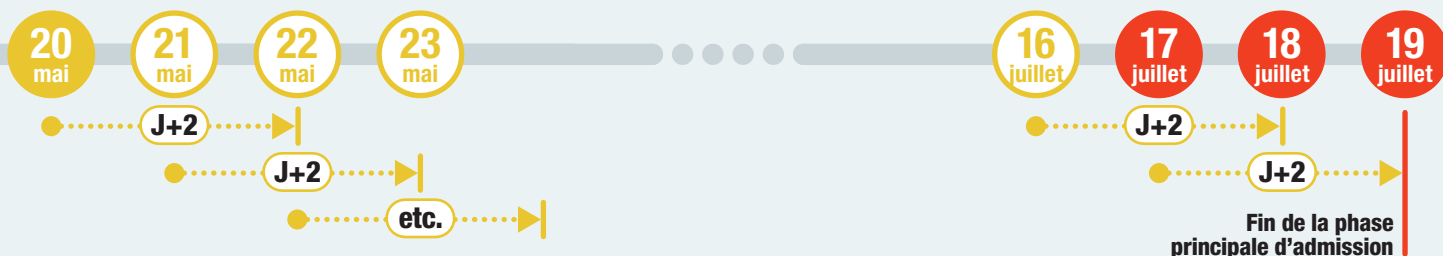

# LES DÉLAIS DE RÉPONSE AUX PROPOSITIONS D'ADMISSION

Les délais à respecter pour accepter une proposition d'admission :

## Du 15 au 19 mai

➤ J'ai 5 jours pour répondre à une proposition d'admission (J+4)

## À partir du 20 mai jusqu'au 17 juillet

➤ J'ai 3 jours pour répondre (J+2)

Dernières propositions envoyées le 17 juillet

## Pendant les épreuves du BAC (du 17 au 24 juin inclus)

➤ Je peux toujours répondre aux propositions reçues avant le début des épreuves

Lorsque vous avez une proposition d'admission :

- vous recevez un mail, un SMS et une notification sur l'appli Parcoursup
- le délai de réponse est indiqué en face de chaque vœu dans votre dossier